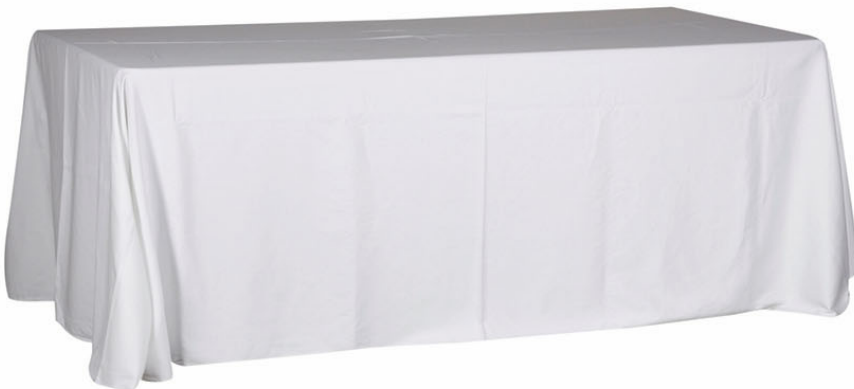

Cobertor de Silla

Código 3000 (Blanco)
Código 3002 (Negro)
Código 3003 (Marfil)

Silla Plegable de Resina
Tela Tipo Lycra de 190 g.

- | | | |
|--------------------------|-------------------------------------|--------|
| <input type="checkbox"/> | <input type="checkbox"/> | Blanco |
| <input type="checkbox"/> | <input checked="" type="checkbox"/> | Negro |
| <input type="checkbox"/> | <input checked="" type="checkbox"/> | Marfil |

AXENT

Distribuido por

JC **MERCANTIL**
San Ramón, Alajuela

Manteles de Mesa

Mesa Rectangular
183 cm x 76 cm

Código 9011 (Blanco)
Código 9012 (Negro)
Código 9013 (Marfil)

Mantel Rectangular
Medidas 228 cm X 334 cm
180 g poliéster

AXENT

Distribuido por

JC MERCANTIL
San Ramón, Alajuela

Manteles de Mesa

Mesa Redonda
152 cm de diámetro

Código 9059 (Blanco)
Código 9060 (Negro)
Código 9061 (Marfil)

Mantel Redondo
Medidas 305 cm de diámetro
180 g de poliéster.

AXENT

Distribuido por

JC MERCANTIL
San Ramón, Alajuela

Manteles de Mesa

Mesa Redonda

Código 3048 (178 cm)
Código 304868 (228 cm)

Mantel Redondo

180 g de poliéster.
Blanco